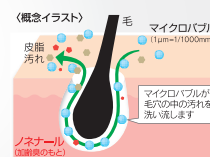

フェイストップス ライラックプラス

Airness

オゾンでまもる、オゾンがつくる、
清々しい空気環境

Airness

低濃度オゾン発生装置 エアネス

是非会場で
ご体感ください！

超微細な泡で全身を
包み込みます。

汚れや毛穴の奥の老廃物などを浮き上がらせる
ほか、気になるニオイの元も洗い流します。

マイクロバブルトルネード

入浴サービスに
くつろぎのひとときを。

介護浴槽にも使える
酒井医療オリジナル入浴料が新登場！
その日の気分で選べる5種類の香りです。

酒井 和気香風

オリジナル入浴料 [酒井乃湯] かきこうふう

65cmから105cmまで昇降。

お子様から背の高い方、車椅子の方まで
幅広くお使いいただくことができます。

LAPAnimo